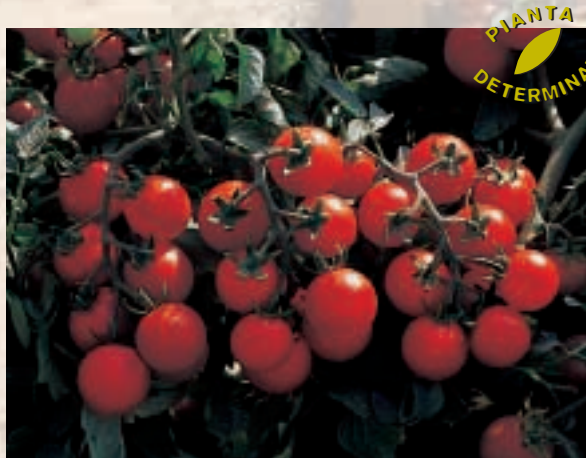

ISI 42326 F1 *

Tante gocce dal sapore antico

PIANTA
DETERMINATA

ISI 41733 F1*

Un gran bel tipo da cocktail...
e senza spacchi

Micron F1* (ISI 40282)

Elegante, uniforme, dal rachide
sempre verde

PIANTA
DETERMINATA

Minidor F1* (ISI 40285)

Il miglior pomodorino...
da mettere in scatola

PIANTA
DETERMINATA

Santa F1

Il suo sapore è apprezzato
in tutto il mondo

PIANTA
INDETERMINATA